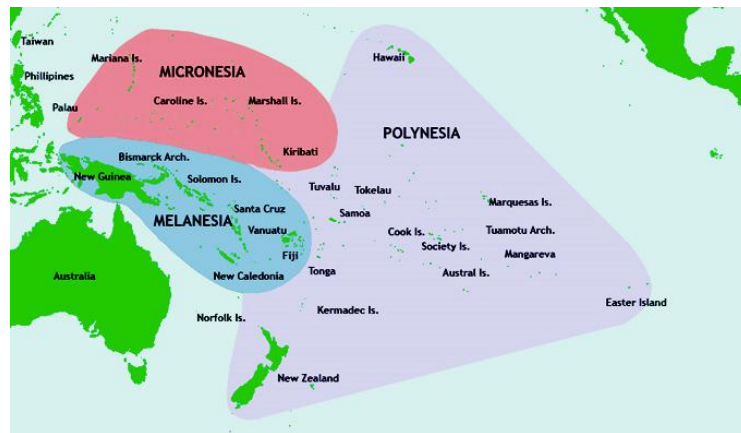

# Obsah

- Základné informácie
  - Obyvatelia
  - Geografia
  - Rastlinstvo a živočíšstvo
  - Nový Zéland
-

---

# Základné informácie

- časť Oceánie
- 1000 ostrovov
- 294 000 km<sup>2</sup>

---

# Obyvatelia

- 6 miliónov
- zdatný moreplavci
- Ázia, Európa, Amerika

---

# Nový Zéland

- Najväčší ostrov
- Wellington
- Novozélandský dolár

---

---

**Nejaké otázky ?**

---