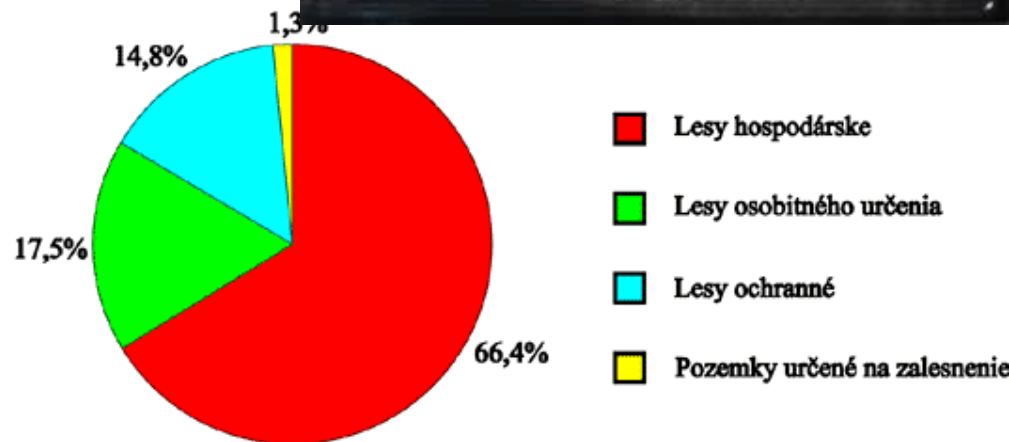

Lesné hospodárstvo

- *Lesné hospodárstvo ako jedno z odvetví národného hospodárstva*

Graf V.6