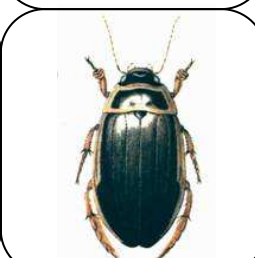

Červenoočko

Pohyblivá riasa s jednobunkovou stielkou

Rak riečny

Telson

Lekno biele

Zákonom chránená rastlina

Vážka ploská

Larva - nymfa

Nezmar hnedý

Rozptýlená nervová sústava

Chrbtoplávka žltkastá

Pláva naznak tesne pod povrchom hladiny

Medúzka sladkovodná

Kruhová nervová sústava

Potápnik obrúbený

Hmyz s úplnou premenou – V-L-K-I