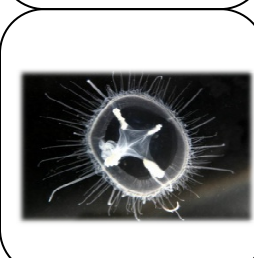

Červenoočko

Pohyblivá riasa s jednobunkovou stielkou

Rak riečny

Telson

Lekno biele

Zákonom chránená rastlina

Vážka ploská

Larva - nymfa

Nezmar hnedý

Rozptýlená nervová sústava

Chrbtoplávka žltkastá

Pláva naznak tesne pod povrchom hladiny

Medúzka sladkovodná

Kruhová nervová sústava

Potápnik obrúbený

Hmyz s úplnou premenou – V-L-K-I