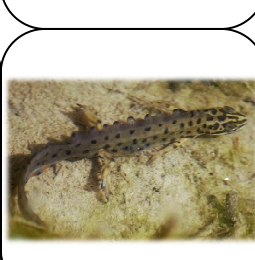

Mlok bodkovaný

Vonkajšie kríčkové žiabre u žubrienky