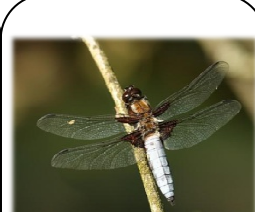

Červenoočko

Pohyblivá riasa s jednobunkovou stielkou

Rak riečny

Telson

Lekno biele

Zákonom chránená rastlina

Vážka ploská

Larva - nymfa

Nezmar hnedý

Rozptýlená nervová sústava

Chrbtoplávka žltkastá

Pláva naznak tesne pod povrchom hladiny

Medúzka sladkovodná

Kruhová nervová sústava

Potápnik obrúbený

Hmyz s úplnou premenou – V-L-K-I