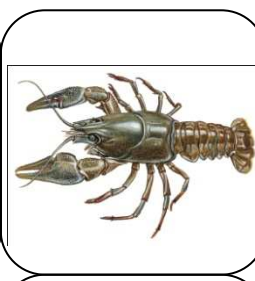

Červenoočko

Pohyblivá riasa s jednobunkovou stielkou

Rak riečny

Telson

Lekno biele

Zákonom chránená rastlina

Vážka ploská

Larva - nymfa

Nezmar hnedý

Rozptýlená nervová sústava

Chrbtoplávka žltkastá

Pláva naznak tesne pod povrchom hladiny

Medúzka sladkovodná

Kruhová nervová sústava

Potápnik obrúbený

Hmyz s úplnou premenou – V-L-K-I